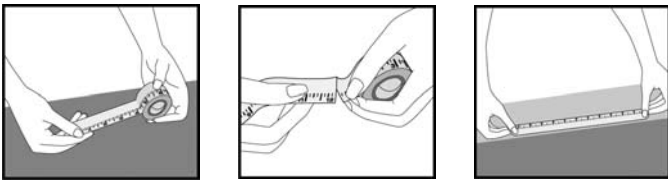

PEELnSTICK™ RULER TAPE - #3352

Removable Ruler Tape is adhesive backed rulers great for measuring fabric, spacing home décor, using on a workbench and for other craft projects!

Tape is printed in 1/8" and metric markings and is perforated in 12" segments.

1. Pre-test surface before applying Ruler Tape.
2. Unroll tape to desired length.
3. Tear at nearest perforation.
4. Smoothly apply to surface or project.

Le mètre à ruban amovible est une règle adhésive au dos qui est idéale pour mesurer les tissus, espacer les éléments de décoration d'intérieur, utiliser sur un établi ou autres projets!

Le ruban est imprimé avec des graduations de 1/8 po et métriques et il est perforé en segments de 12 po.

1. Tester préalablement la surface avant d'appliquer le mètre à ruban.
2. Dérouler le ruban à la bonne longueur.
3. Déchirer aux perforations les plus proches.
4. Appliquer en lissant sur la surface ou le projet.

La cinta métrica removible es una regla con una cara posterior adhesiva que resulta ideal para medir tela, espaciar elementos decorativos para el hogar, usar en un banco de trabajo y para otros proyectos de artesanía.